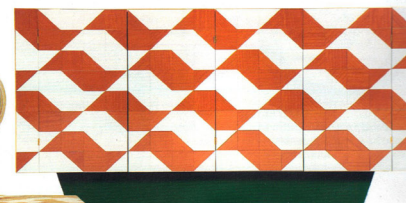

En fond, papier peint « Zig Zag Multicolore », intissé métal vinyle, L 104 cm, 336 € le rouleau de 6,60 m, Missoni Home.

ARTICLE « ART & DÉCORATION »

Parution presse pour la console Python