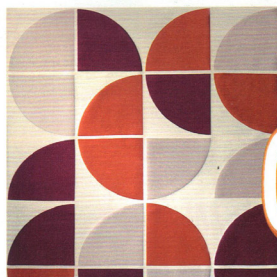

AIR DU TEMPS

Granny
Coussin « Linaza »,
en lin, 45 x 45 cm,
47 €, Linen Fleury
by Akeo.