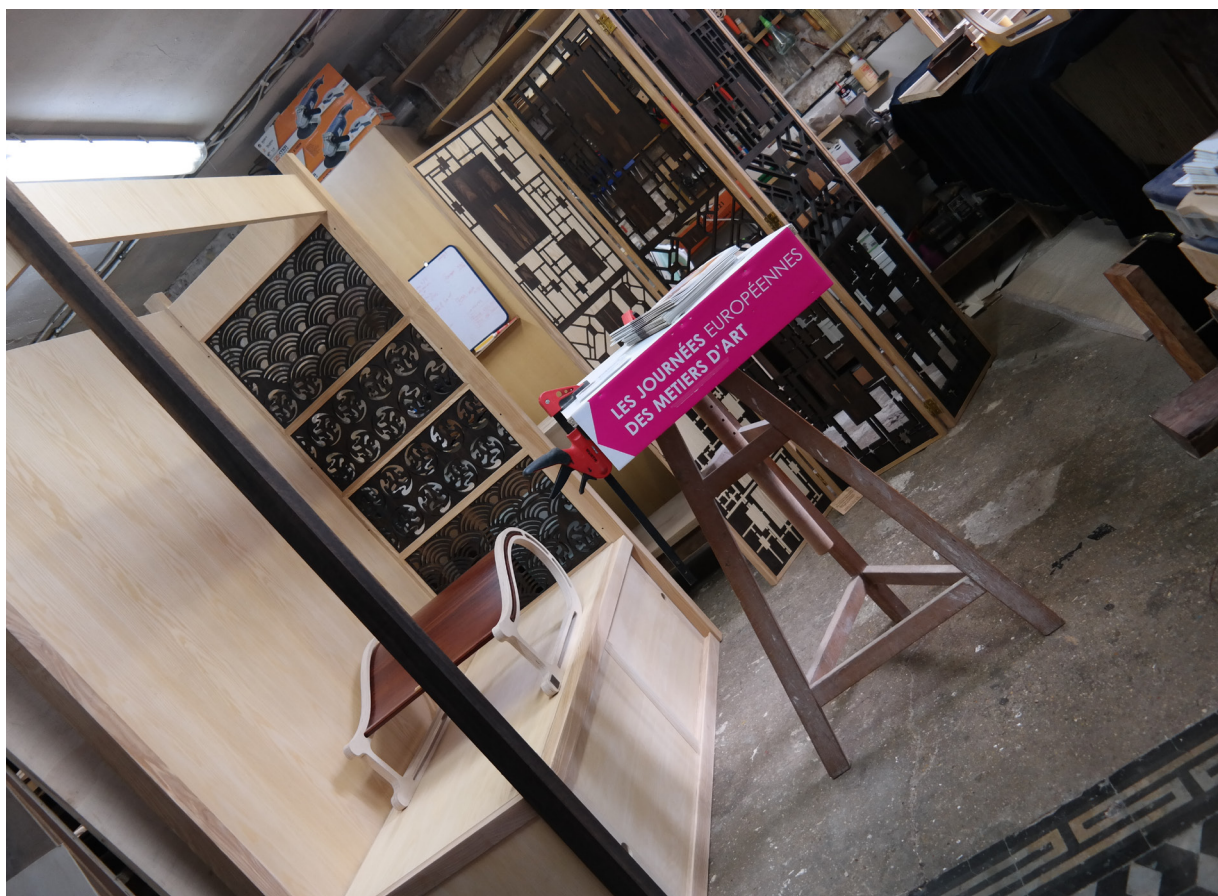

JOURNÉES EUROPÉENNES DES MÉTIERS D'ART

Participation annuelle aux JEMA